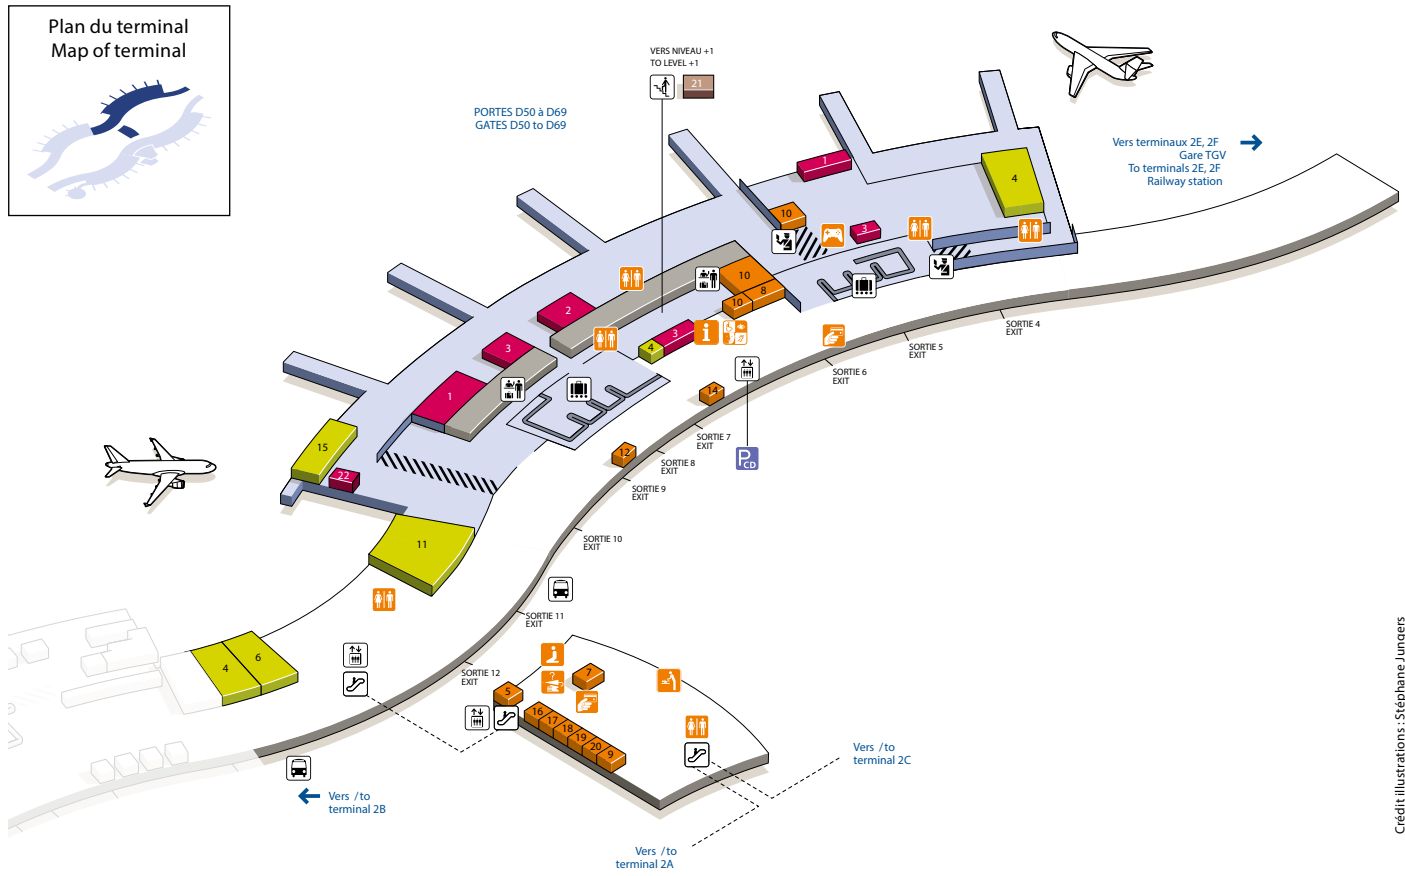

Niveau Arrivées & Départs Arrivals & Departures Levels

Crédit illustrations: Stéphane Jungers

SERVICES

Bureau de détaxe	Tax refund	8
Espace tourisme	Tourist information point	14
La Poste	Post office	7
Photomaton	Photo booth	5
Safe Bag (protection de bagages)	Safe Bag (luggage protection)	12
Travalex (bureau de change)	Travalex (currency exchange)	10
Location de voiture / Car rental		
Avis, Budget		20
Enterprise / Rent A Car / Citer		16
Europcar / Alamo / National		17
Hertz		19
Sixt		9
Thrifty		18

BOUTIQUES SHOPS

BuY PARIS COLLECTION	2
BuY PARIS DUTY FREE	1
Ladurée	22
Relay	3

SALONS LOUNGES

Sheltair	21
----------	----

BARS / RESTAURANTS

Brioche Dorée	4
Exki	15
Mc Donald's	6
Starbucks	11

REPÈRES LANDMARK

	Zone sous douane	Customs bonded area
	Poste inspection filtrage	Security area
	Zone d'enregistrement	Check-in area
	Police aux Frontières	Border Control
	Salle livraison bagages	Baggage reclaim
	Bus/Car	Bus
	Accueil PHMR	PRM reception
	Distributeur de billets	Cash dispenser
	Espace jeux	Video games corner
	Espace prière	Multi-faith prayer area
	Information	Information
	Objets trouvés	Lost property