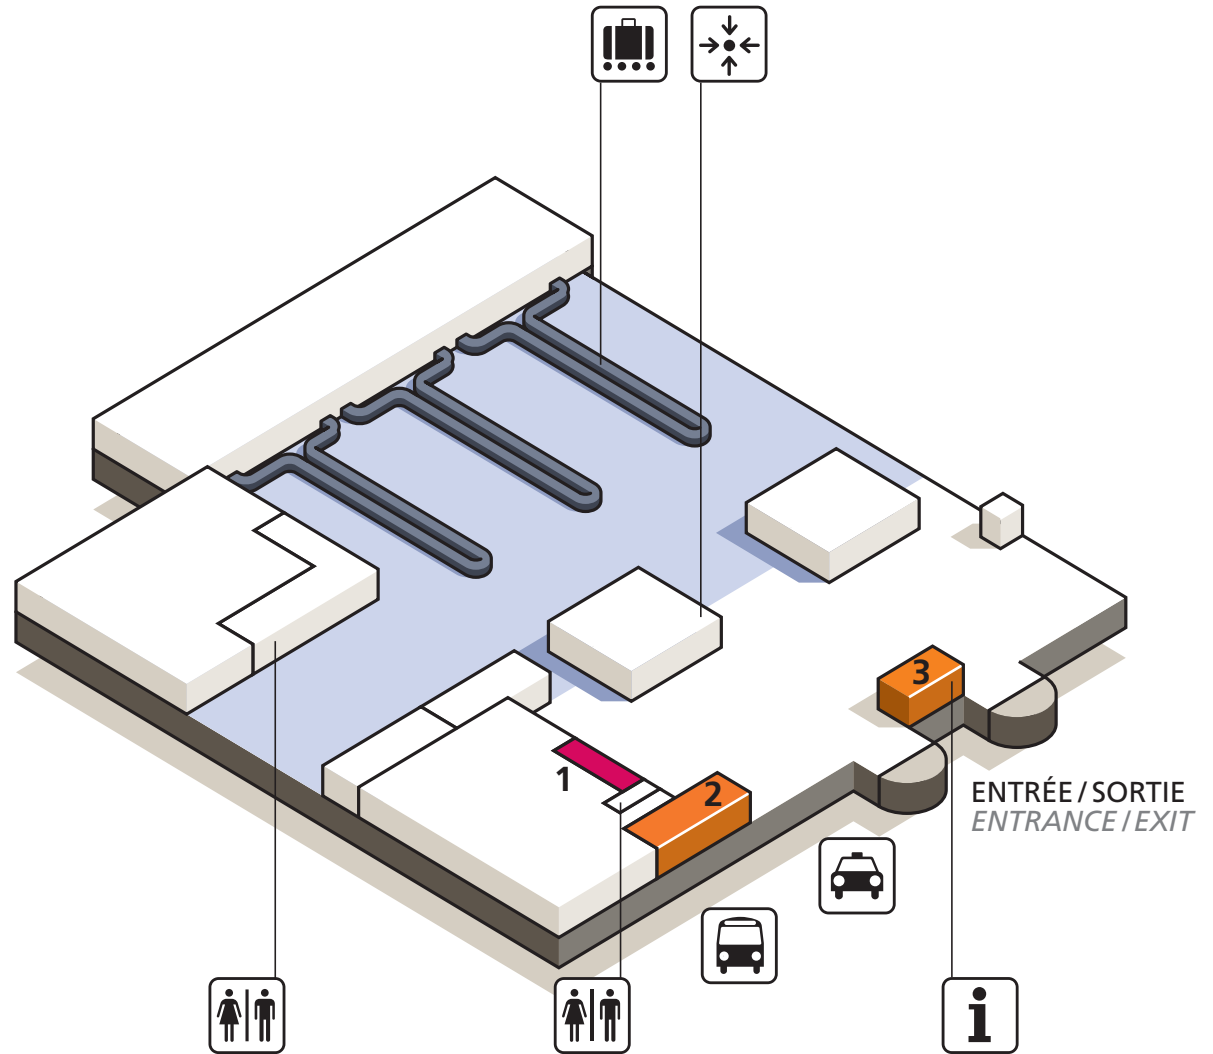

# Hall Arrivées Arrivals Hall

Paris-Charles de Gaulle - Terminal 3

Plan du terminal  
Map of terminal

## SERVICES

Comptoir information ADP	Information desk ADP	3
HSBC (distributeur de billets)	HSBC (cash dispenser)	2

## BAR / RESTAURANTS

Alto Café		1
-----------	--	---

## SERVICES

Accueil PHMR	PRM reception area	17
Bureau de détaxe	Tax refund	18
Comptoir information ADP	Information desk ADP	20
Espace détente	Rest area	2
Espace fumeur	Smoking area	4
Espace internet	Multimedia area	1
Espace jeux enfants	Young children's play area	6
Espace jeux PlayStation 3	PlayStation 3 Games area	5
Fly Safe Bag		19
HSBC (distributeur de billets)	HSBC (cash dispenser)	16
Nurserie	Babycare	3
Photomaton	Photo booth	15
Travelex		14