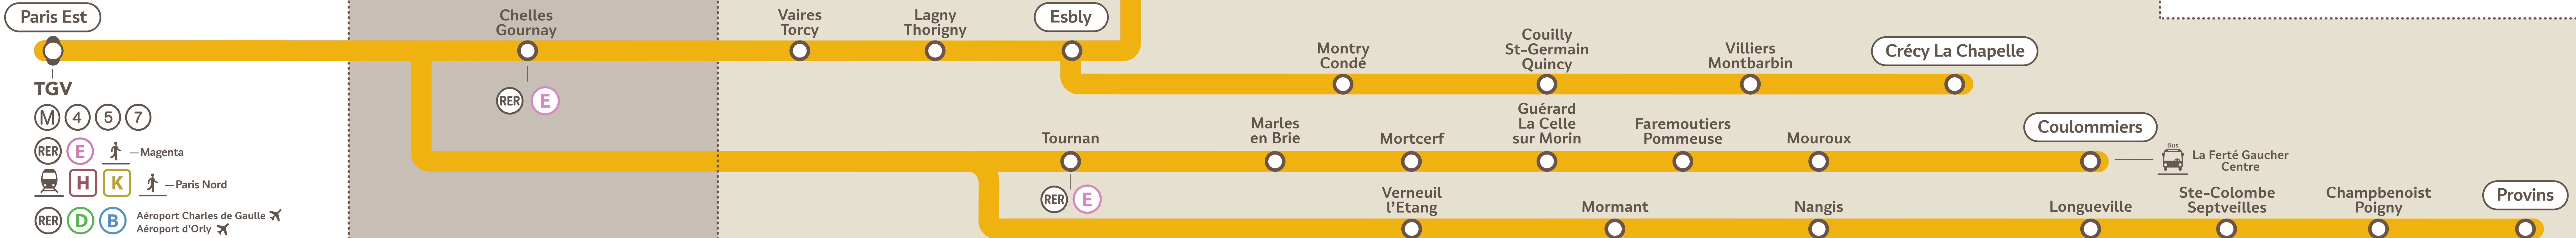

# TRANSILIEN

LIGNE **P**

Correspondances par la voie publique

Paris Est

TGV

- Magenta

- Paris Nord

Aéroport Charles de Gaulle ✈  
Aéroport d'Orly ✈

ZONE 1

ZONE 4

ZONE 1

ZONE 4

ZONE 5