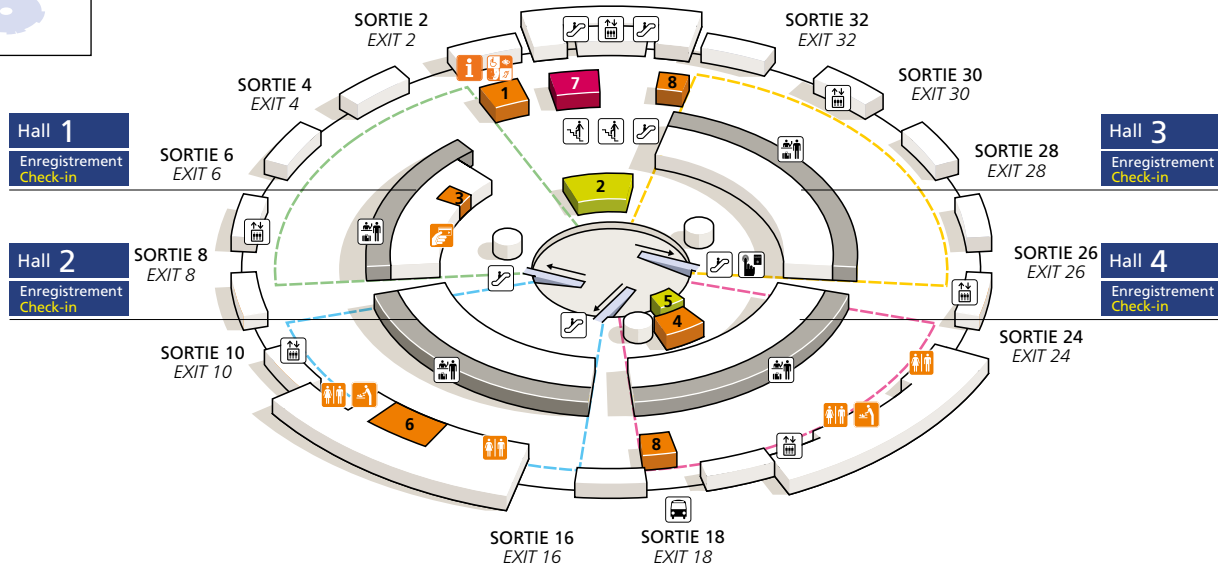

BOUTIQUES SHOPS

Relay / Petit Casino 10

BARS / RESTAURANTS

Brioche Dorée	5
Grand Comptoir	8
Hippopotamus	4
McDonald's	2

REPÈRES LANDMARK

	Zone d'enregistrement	<i>Check-in area</i>
	CDGVAL	<i>Airport shuttle</i>
	Pharmacie	<i>Pharmacy</i>
	Distributeur de billets	<i>Cash dispenser</i>
	Espace prière	<i>Multi-faith prayer area</i>
	Objets trouvés	<i>Lost property</i>

Niveau Départs *Departures Level*

Plan du terminal
Map of terminal

Crédit Illustrations : Stéphane Jungers

SERVICES

Bagages Du Monde	<i>Left luggage</i>	6
Borne d'information et d'orientation passagers	<i>Information terminal and passenger orientation</i>	8
PARAFE (Passage Automatisé aux Frontières) :	<i>(Automated Border Pass):</i>	
espace inscription	<i>registration area</i>	4
Safe Bag (protection de bagages)	<i>Safe Bag (luggage protection)</i>	1
Travelex (bureau de change)	<i>Travelex (currency exchange)</i>	3

BOUTIQUES SHOPS

La Maison du Chocolat 7

BARS / RESTAURANTS

Brioche Dorée 2
Starbucks 5

REPÈRES LANDMARK

	Zone d'enregistrement	<i>Check-in area</i>
	PARAFE (Passage Automatisé aux Frontières)	<i>PARAFE (Automated Border Pass)</i>
	Bus/Car	<i>Bus</i>
	Accueil PHMR	<i>PRM reception</i>
	Distributeur de billets	<i>Cash dispenser</i>
	Information	<i>Information</i>

BOUTIQUES SHOPS

Relay	11
-------	----

BARS / RESTAURANTS

Brioche Dorée	3
---------------	---

REPÈRES LANDMARK

	Zone sous douane	Customs bonded area
	Salle livraison bagages	Baggage reclaim
	Bus/Car	Bus
	Taxi	Taxi
	Parking	Car park
	Distributeur de billets	Cash dispenser
	Espace détente	Rest area
	Point de rendez-vous	Meeting point
	Information	Information