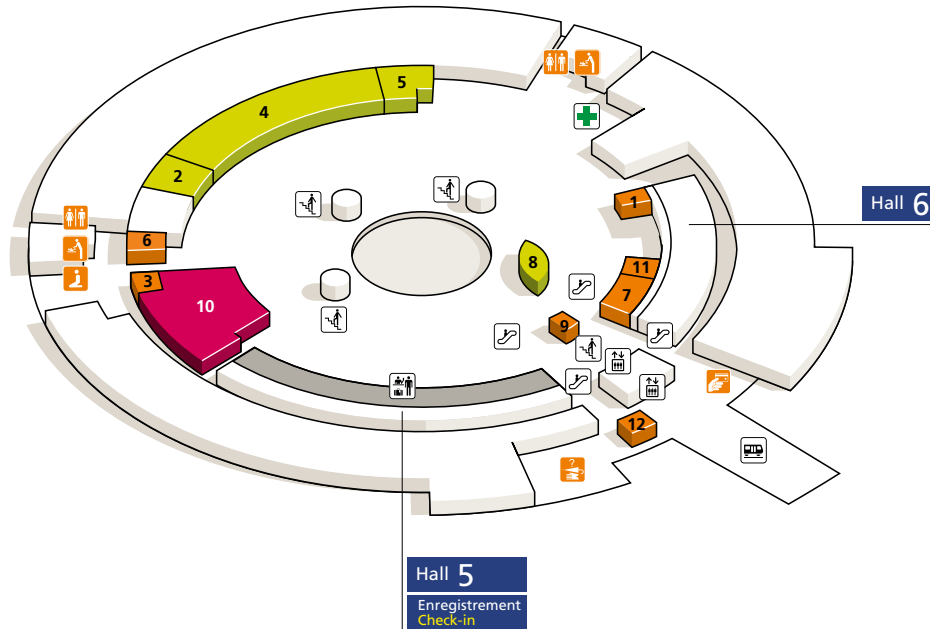

Paris-Charles de Gaulle - Terminal 1

AÉROPORTS DE PARIS

Niveau CDGVAL CDGVAL Level

Plan du terminal
Map of terminal

Crédit illustrations : Stéphane Jungers

SERVICES

Borne d'information et d'orientation passagers	<i>Information terminal and passenger orientation</i>	12
Bureau de détaxe	<i>Tax refund</i>	11
Comptoir tour opérateur	<i>Tour-operator desk</i>	7
La Poste (distributeur de billets)	<i>Post office (cash dispenser)</i>	3
Photomaton	<i>Photo booth</i>	6
Safe Bag (protection de bagages)	<i>Safe Bag (luggage protection)</i>	9
Travelex (bureau de change)	<i>Travelex (currency exchange)</i>	1

BOUTIQUES SHOPS

Relay / Petit Casino 10

BARS / RESTAURANTS

Brioche Dorée	5
Grand Comptoir	8
Hippopotamus	4
McDonald's	2

REPÈRES LANDMARK

	Zone d'enregistrement	<i>Check-in area</i>
	CDGVAL	<i>Airport shuttle</i>
	Pharmacie	<i>Pharmacy</i>
	Distributeur de billets	<i>Cash dispenser</i>
	Espace prière	<i>Multi-faith prayer area</i>
	Objets trouvés	<i>Lost property</i>

Niveau Départs *Departures Level*

Plan du terminal
Map of terminal

Crédit Illustrations : Stéphane Jungers

SERVICES

Bagages Du Monde	<i>Left luggage</i>	6
Borne d'information et d'orientation passagers	<i>Information terminal and passenger orientation</i>	8
PARAFE (Passage Automatisé aux Frontières) :	<i>(Automated Border Pass):</i>	
espace inscription	<i>registration area</i>	4
Safe Bag (protection de bagages)	<i>Safe Bag (luggage protection)</i>	1
Travelex (bureau de change)	<i>Travelex (currency exchange)</i>	3

BOUTIQUES SHOPS

La Maison du Chocolat 7

BARS / RESTAURANTS

Brioche Dorée 2
Starbucks 5

REPÈRES LANDMARK

	Zone d'enregistrement	<i>Check-in area</i>
	PARAFE (Passage Automatisé aux Frontières)	<i>PARAFE (Automated Border Pass)</i>
	Bus/Car	<i>Bus</i>
	Accueil PHMR	<i>PRM reception</i>
	Distributeur de billets	<i>Cash dispenser</i>
	Information	<i>Information</i>