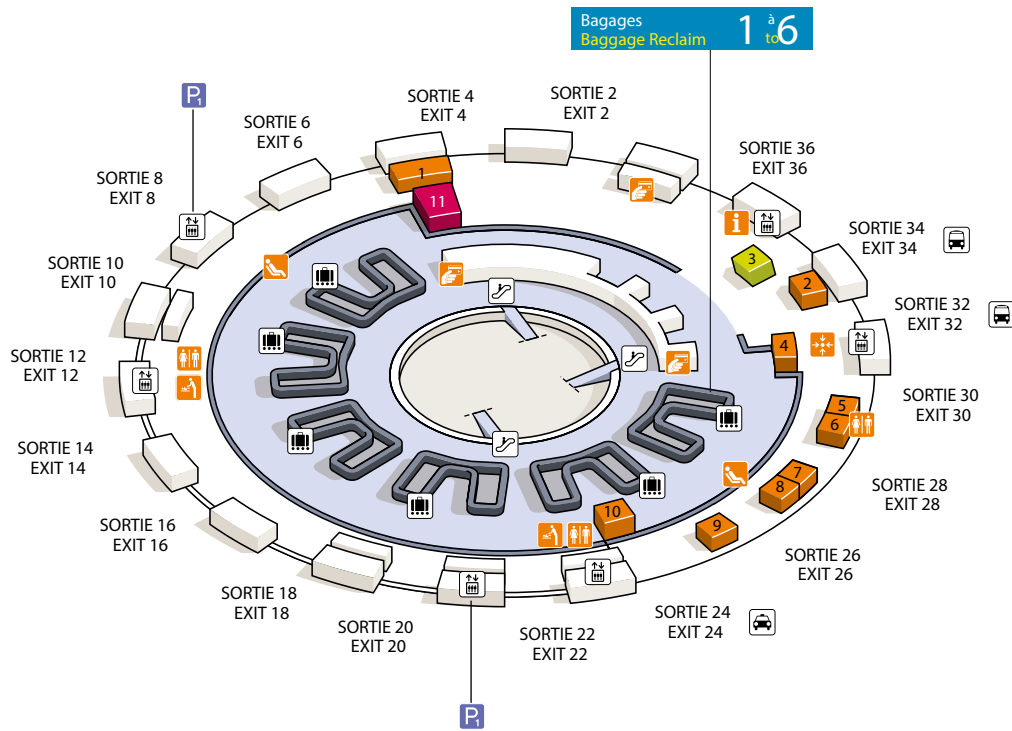

BOUTIQUES SHOPS

La Maison du Chocolat 7

BARS / RESTAURANTS

Brioche Dorée 2
Starbucks 5

REPÈRES LANDMARK

	Zone d'enregistrement	<i>Check-in area</i>
	PARAFE (Passage Automatisé aux Frontières)	<i>PARAFE (Automated Border Pass)</i>
	Bus/Car	<i>Bus</i>
	Accueil PHMR	<i>PRM reception</i>
	Distributeur de billets	<i>Cash dispenser</i>
	Information	<i>Information</i>

Bar 428	19
Brioche Dorée	17
Caffè Ritazza	13

SALONS LOUNGES

Icare	20
Lufthansa	22
Première Air France	23
SAS	21
Star Alliance	15

REPÈRES LANDMARK

	Zone sous douane	Customs bonded area
	PARAFE (Passage Automatisé aux Frontières)	PARAFE (Automated Border Pass)
	Police aux Frontières	Border Control
	Poste inspection filtrage	Security area
	Distributeur de billets	Cash dispenser
	Espace fumeur	Smoking area
	Espace jeux	Video games corner
	Espace lecture	Reading lounge
	Espace musique	Music lounge

Niveau Arrivées Arrivals Level

Crédit Illustrations : Stéphane Jungers

SERVICES

Borne d'information et d'orientation passagers	Information terminal and passenger orientation	2
Espace services	Service area	10
Espace tourisme	Tourist Information point	1
Travelex (bureau de change)	Travelex (currency exchange)	4
Location de voiture	Car rental	
Alamo, Europcar, National		9
Avis, Budget		7
Citer, Entreprise, Rent-A-Car		6
Hertz		5
Sixt		8

BOUTIQUES SHOPS

Relay	11
-------	----

BARS / RESTAURANTS

Brioche Dorée	3
---------------	---

REPÈRES LANDMARK

	Zone sous douane	Customs bonded area
	Salle livraison bagages	Baggage reclaim
	Bus/Car	Bus
	Taxi	Taxi
	Parking	Car park
	Distributeur de billets	Cash dispenser
	Espace détente	Rest area
	Point de rendez-vous	Meeting point
	Information	Information