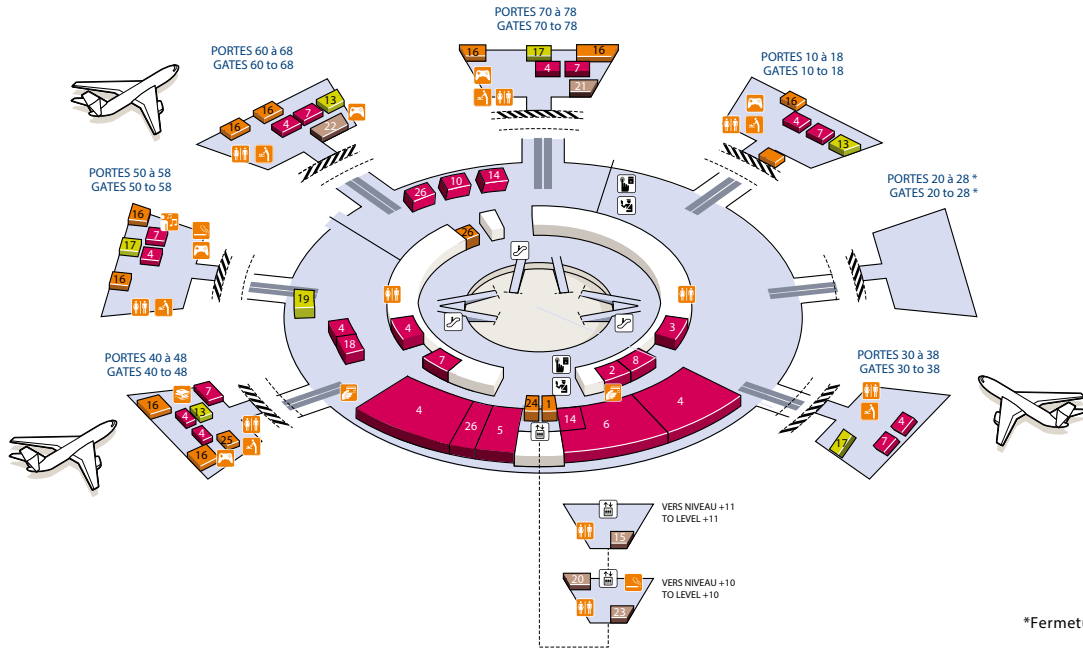

Niveau Embarquement Boarding Level

*Fermeture pour travaux
Closed for work

Crédit illustrations : Stéphane Jungers

SERVICES

Borne d'information et d'orientation passagers	Information terminal and passenger orientation	24
Chargement portables	Charge box	25
Espace internet	Multimedia area	16
Travelex (bureau de change / bureau de détaxe)	Travelex (currency exchange / Tax refund)	1

BOUTIQUES SHOPS

BuY PARIS COLLECTION	6
BuY PARIS DUTY FREE	4
Bottega Veneta	26
Bvlgari / Montblanc	3
Gucci	2
Hermès	5
La Maison du Chocolat	10
Ladurée	14
Maxim's	26
Relay	7
Royal Quartz	8
Solaris	18

BARS / RESTAURANTS

Bar 428	19
Brioche Dorée	17
Caffè Ritazza	13

SALONS LOUNGES

Icare	20
Lufthansa	22
Première Air France	23
SAS	21
Star Alliance	15

REPÈRES LANDMARK

	Zone sous douane	Customs bonded area
	PARAFE (Passage Automatisé aux Frontières)	PARAFE (Automated Border Pass)
	Police aux Frontières	Border Control
	Poste inspection filtrage	Security area
	Distributeur de billets	Cash dispenser
	Espace fumeur	Smoking area
	Espace jeux	Video games corner
	Espace lecture	Reading lounge
	Espace musique	Music lounge