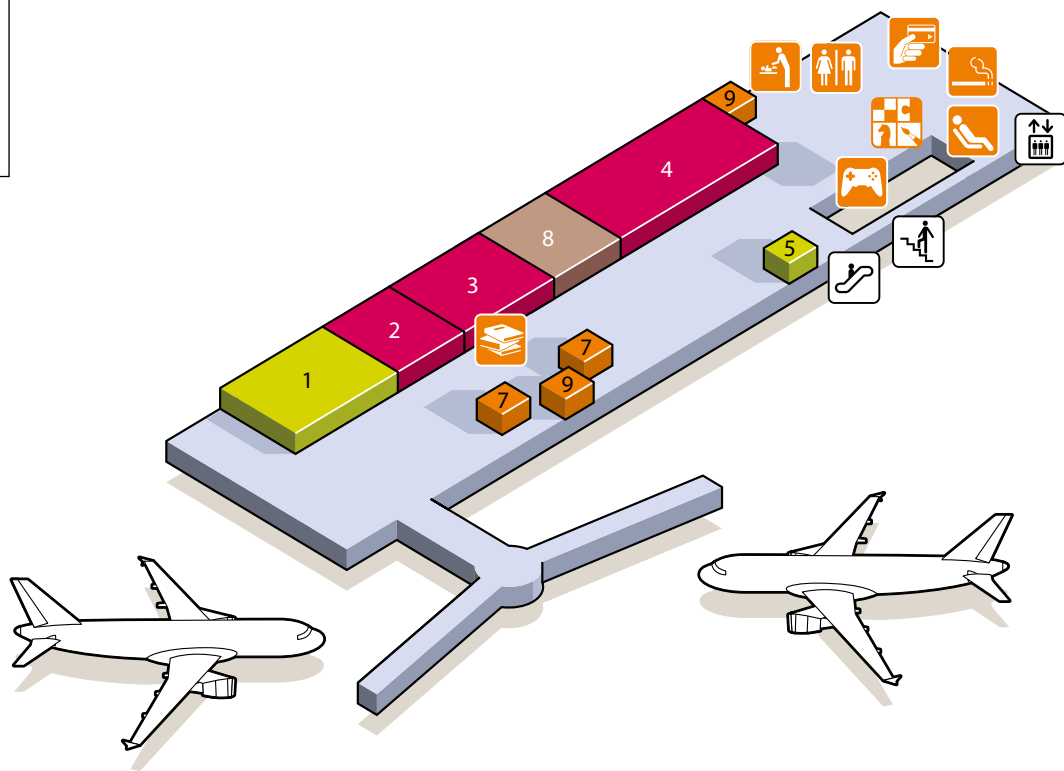

Hall public Public Hall

Plan du terminal
Map of terminal

Crédit illustrations : Stéphane Jungers

SERVICES

Accueil enfants non accompagnés *Unaccompanied minors* 1

BOUTIQUES SHOPS

Relay 3

BARS / RESTAURANTS

Paul 2

REPÈRES LANDMARK

-  Zone sous douane *Customs bonded area*
-  Poste inspection filtrage *Security area*
-  Zone d'enregistrement *Check-in area*
-  Police aux Frontières *Border Control*
-  Salle livraison bagages *Baggage reclaim*
-  Taxi *Taxi*
-  Bus/Car *Bus*
-  Parking *Car park*
-  Accueil PHMR *PRM reception*
-  Distributeur de billets *Cash dispenser*
-  Information *Information*

Salle d'embarquement Departure Lounge

Crédit: Illustrations : Stéphane Jungers

SERVICES

Chargement portables	Charge box	9
Espace Internet	Multimedia area	7

BOUTIQUES SHOPS

BuY PARIS COLLECTION	3
BuY PARIS DUTY FREE	4
Relay	2

BARS / RESTAURANTS

Bert's	1
Espressamente Illy	5

SALONS LOUNGES

Air France	8
------------	---

REPÈRES LANDMARK

	Zone sous douane	Customs bonded area
	Distributeur de billets	Cash dispenser
	Espace détente	Rest area
	Espace fumeur	Smoking area
	Espace jeux	Video games corner
	Espace jeux tactiles	Digital corner
	Espace lecture	Reading lounge