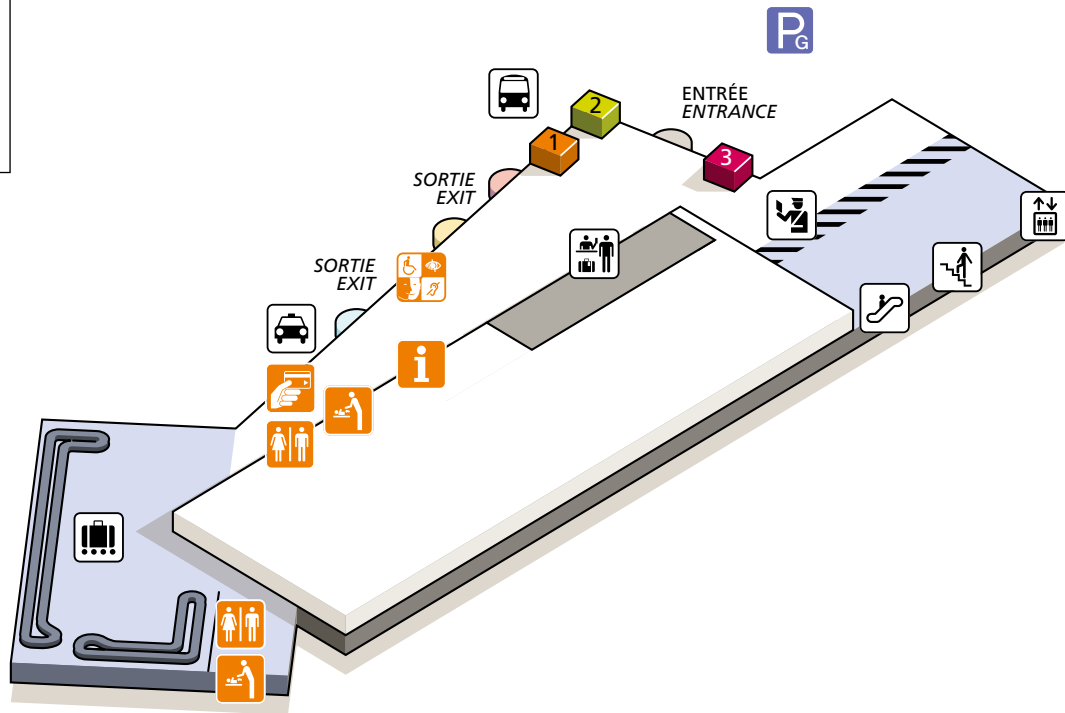

Hall public Public Hall

Plan du terminal
Map of terminal

Crédit illustrations : Stéphane Jungers

SERVICES

Accueil enfants non accompagnés *Unaccompanied minors* 1

BOUTIQUES SHOPS

Relay 3

BARS / RESTAURANTS

Paul 2

REPÈRES LANDMARK

-  Zone sous douane *Customs bonded area*
-  Poste inspection filtrage *Security area*
-  Zone d'enregistrement *Check-in area*
-  Police aux Frontières *Border Control*
-  Salle livraison bagages *Baggage reclaim*
-  Taxi *Taxi*
-  Bus/Car *Bus*
-  Parking *Car park*
-  Accueil PHMR *PRM reception*
-  Distributeur de billets *Cash dispenser*
-  Information *Information*

Salle d'embarquement Departure Lounge

Crédit: Illustrations : Stéphane Jungers

SERVICES

Chargement portables	Charge box	9
Espace Internet	Multimedia area	7

BOUTIQUES SHOPS

BuY PARIS COLLECTION	3
BuY PARIS DUTY FREE	4
Relay	2

BARS / RESTAURANTS

Bert's	1
Espressamente Illy	5

SALONS LOUNGES

Air France	8
------------	---

REPÈRES LANDMARK

	Zone sous douane	Customs bonded area
	Distributeur de billets	Cash dispenser
	Espace détente	Rest area
	Espace fumeur	Smoking area
	Espace jeux	Video games corner
	Espace jeux tactiles	Digital corner
	Espace lecture	Reading lounge